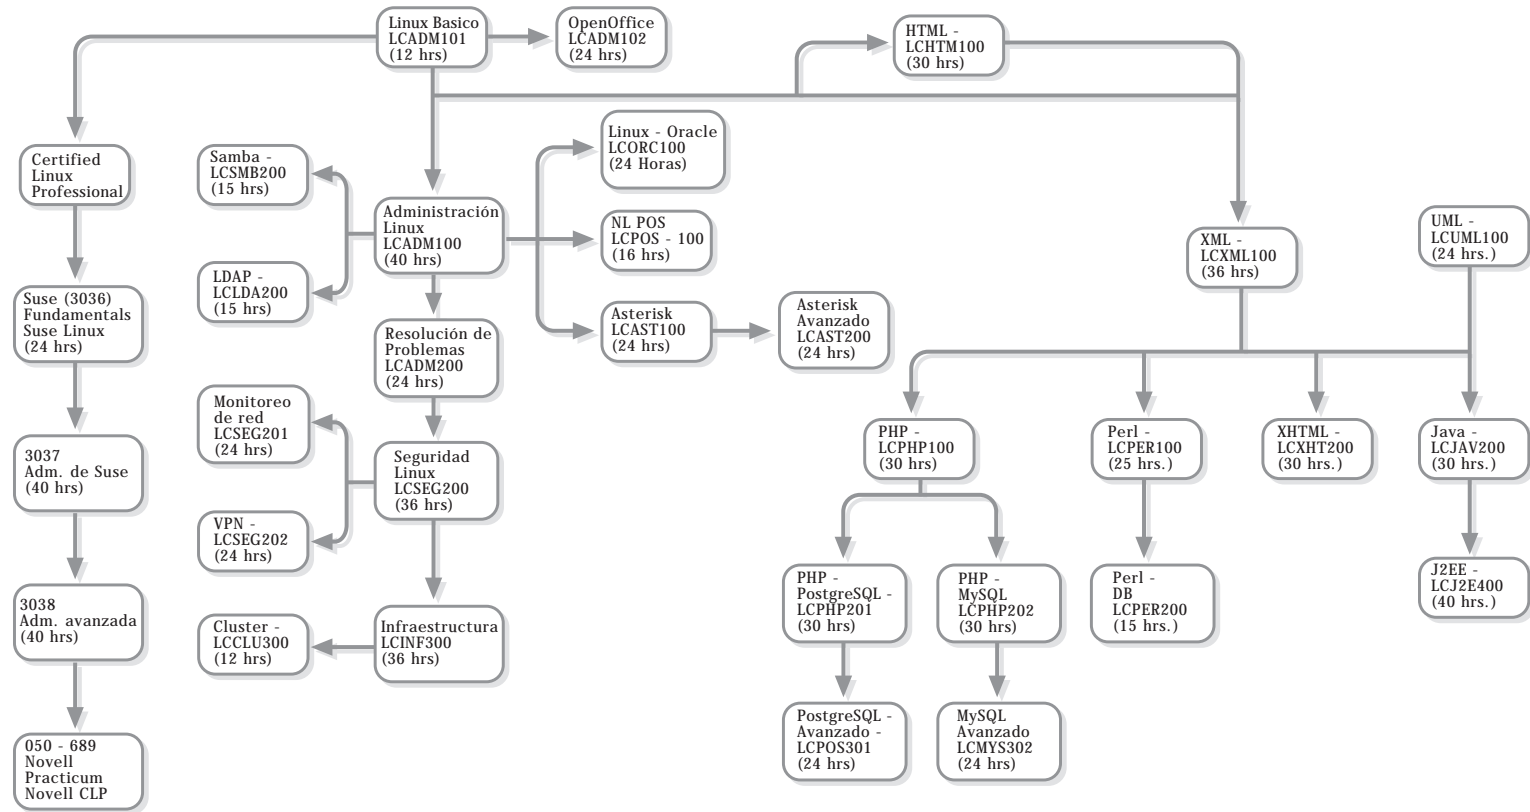

Malla Cursos

Linux Center ofrece alternativas a su medida

CONTACTENOS

info@linuxcenterla.com

Teléfonos: Chile +56 2 483 4000 - 483 4015

Mexico +52-55 535 07487

Argentina +54-11-52371494